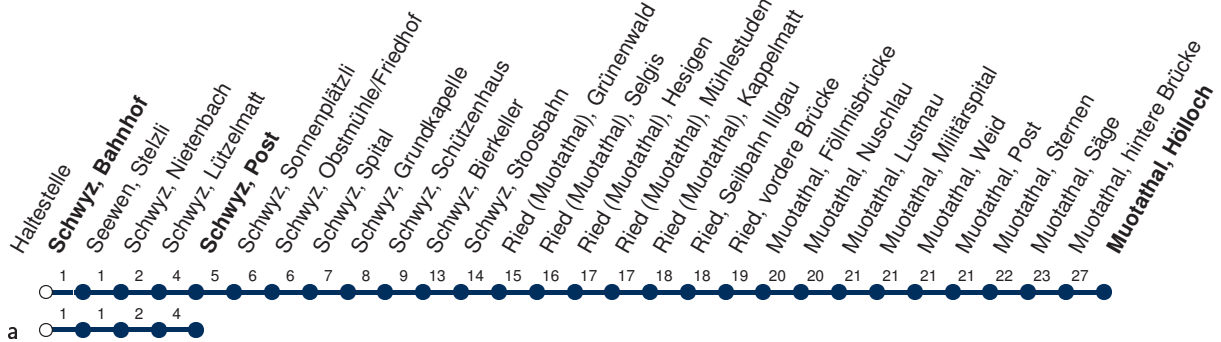

Haltestelle

Schwyz, Bahnhof

1

Arth-Goldau - Lauerz - Schwyz - Muotathal

Montag - Freitag

Samstag, sowie 2. Januar

Sonntag, allg. Feiertage *

5	37				5				5		
6	07	26a	37	52a	6	37	52a		6	37a	52a
7	07	23a	28a	37	7	07	37		7	07	37
8	07	26a	37a		8	07	37 [⊙] S		8	07	37 [⊙] S
9	07	26a	37a		9	07	37a		9	07	37a
10	07	26a	37a		10	07	37a		10	07	37a
11	07	26a	37		11	07	37		11	07	37
12	07	26a	37		12	07	37		12	07	37
13	07	26a	37		13	07	37		13	07	37
14	07	26a	37a		14	07	37 [⊙] S		14	07	37 [⊙] S
15	07	26a	37a		15	07	37		15	07	37
16	07	26a	37		16	07	37		16	07	37
17	07	26a	37		17	07	37		17	07	37
18	07	26a	37		18	07	37		18	07	37
19	07	26a	37a		19	07			19	07	
20	07M	37a	52a		20	07M	52a		20	07M	52a
21	07M	52a			21	07M	52a		21	07M	52a
22	07M				22	07M	52a		22	07M	
23	07a [∇]	07M [⊙]			23	07M			23	07a	
0	07a [∇]	07M [⊙]	38a [⊙]		0	07M	38a		0	07a	

Gültig ab 13. Dez 2015 bis 10. Dez 2016

M : Fährt nur bis Muotathal, hintere Brücke

⊙ : verkehrt 9/10/16/17/23/24/30 Apr, 1 Mai, 19/20

S : Fährt nur bis Schwyz, Stoosbahn

Nov nur bis Schwyz Post

a : Linienvverlauf siehe oben

∇ : fährt nur Montag - Donnerstag

⊙ : fährt nur Freitag

* ohne 2. Januar

Am 25.12.15, 26.12.15, 01.01.16, 25.03.16, 28.03.16, 05.05.16, 16.05.16, 01.08.16 gilt der Sonntagsfahrplan.

öV-LIVE